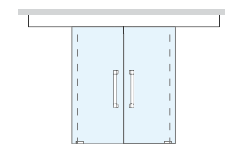

Frontal 2 folhas

Fixação a tecto

Vidro transparente

Decorado GARDEN

Color Gris Hielo / Cielo / Mora

Ref. P-07-060809

SERIE LUXOR

P - 411