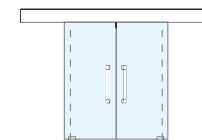

SERIE LUXOR

P - 401

Frontal 2 hojas
Fijación a pared
Vidrio Transparente
Decorado MUARE
Color Azul / Tierra
ref. P-06-0411

Frontal 2 Folhas
Fixação a parede
Vidro transparente
Decorado MUARE
Cor Azul / Terra
ref. P-06-0411